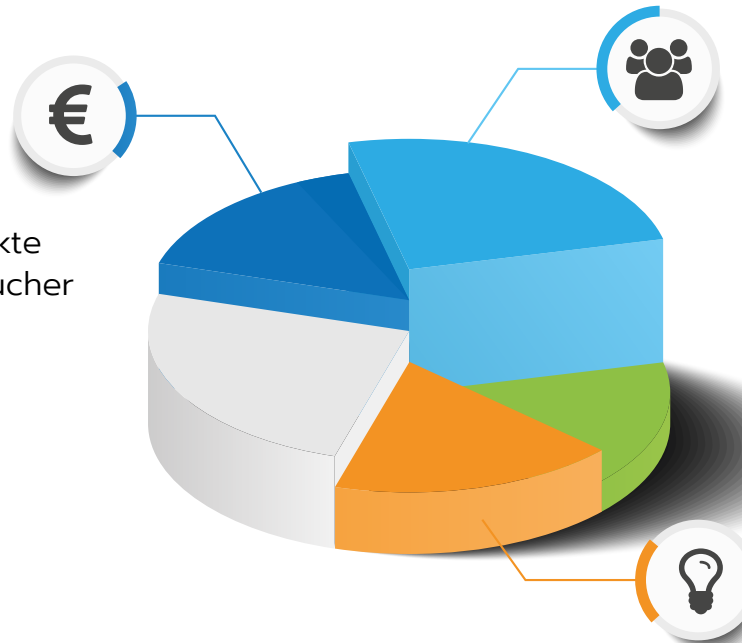

Aussteller- und Besucherbefragung Stone+tec 2022

Die Stone+tec bietet Ihnen Umsatzgenerierung, Kundenpflege und die Präsentation von Innovationen unter einem Dach.

Generieren Sie Umsatz

- Über 50% der ausstellenden Unternehmen hat die hohe direkte Investitionsbereitschaft der Besucher hervorgehoben
- Umsatzziele wurden übererfüllt

Treffen Sie Neukunden

- 2/3 der Aussteller konnten Kontakt zu Neukunden aufnehmen und waren damit zufrieden/sehr zufrieden

Interessiertes Fachpublikum

- 88% der Besucher möchten sich auf der Messe über Neuheiten informieren
- 74% der Besucher möchte Geschäftskontakte pflegen

Die Mischung aus Innovation, Kundenpflege und Generierung neuer Umsätze wurde auf der Stone+tec 2022 erreicht.