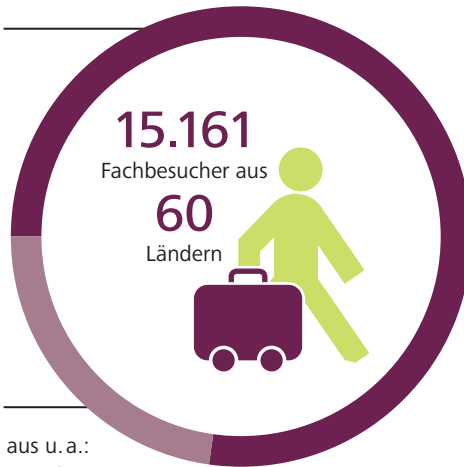

446

Aussteller auf

17.925 m²

Ausstellungsfläche

90%

der Aussteller konnten
neue Geschäfts-
verbindungen knüpfen

77%

Deutschland

23%

International aus u. a.:

Österreich | Italien |
Polen | Niederlande | Schweiz |
Tschechische Republik |
Belgien | Türkei | Indien |
Frankreich

Mehr unter:

stone-tec.com/rueckblick

Quelle: Veranstaltungsanalyse 2015