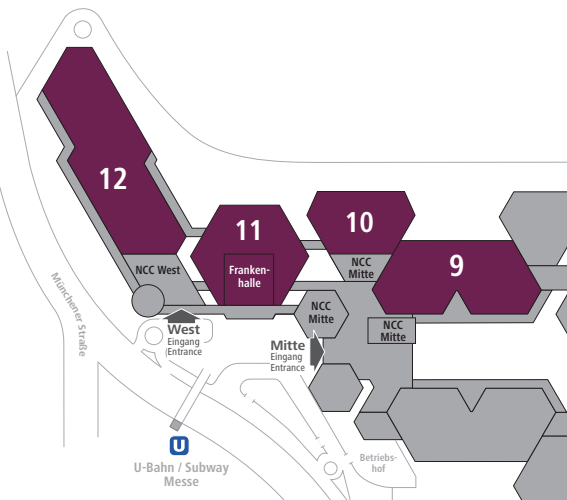

446

Aussteller auf

17.925 m²

Ausstellungsfläche

90%

der Aussteller konnten
neue Geschäfts-
verbindungen knüpfen

77%

Deutschland

23%

International aus u. a.:

Österreich | Italien |
Polen | Niederlande | Schweiz |
Tschechische Republik |
Belgien | Türkei | Indien |
Frankreich

Mehr unter:

stone-tec.com/rueckblick

Quelle: Veranstaltungsanalyse 2015

Treffen Sie Ihre Kunden:

Steinmetze | Fliesenleger | Bauunternehmer |
Restauratoren | Grabsteinhändler | Garten-Landschaftsbauer |
Friedhofsverwalter | Architekten

Ort & Termin

Messezentrum Nürnberg

Mi. 13. – Sa. 16.6.2018